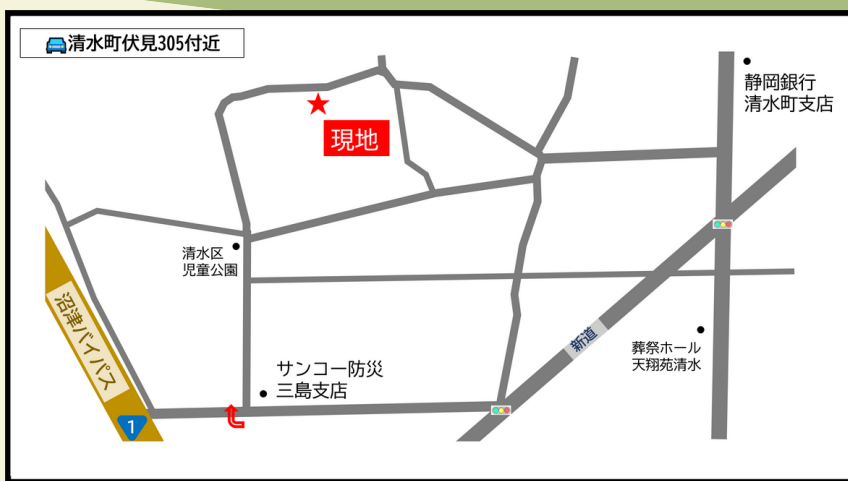

清水町
伏見

MODEL HOUSE OPEN

ZEH水準の家 回遊動線を含むジャストサイズの間取り設計

MAP

※現地モデルハウスにはエアコンの設置がございます。

カーナビ ▶ 清水町伏見305付近

お家づくり相談会開催

- ▶ 注文住宅の資金のことを知りたい
- ▶ 土地紹介や、土地探しの手伝いを
お願いしたい
- ▶ お得な補助金制度、こどもみらい
住宅支援事業を活用したい

などなんでもご相談ください

ご予約
フォーム
QR

※こちらの
物件は清水町
伏見モデル
ハウスに
なります