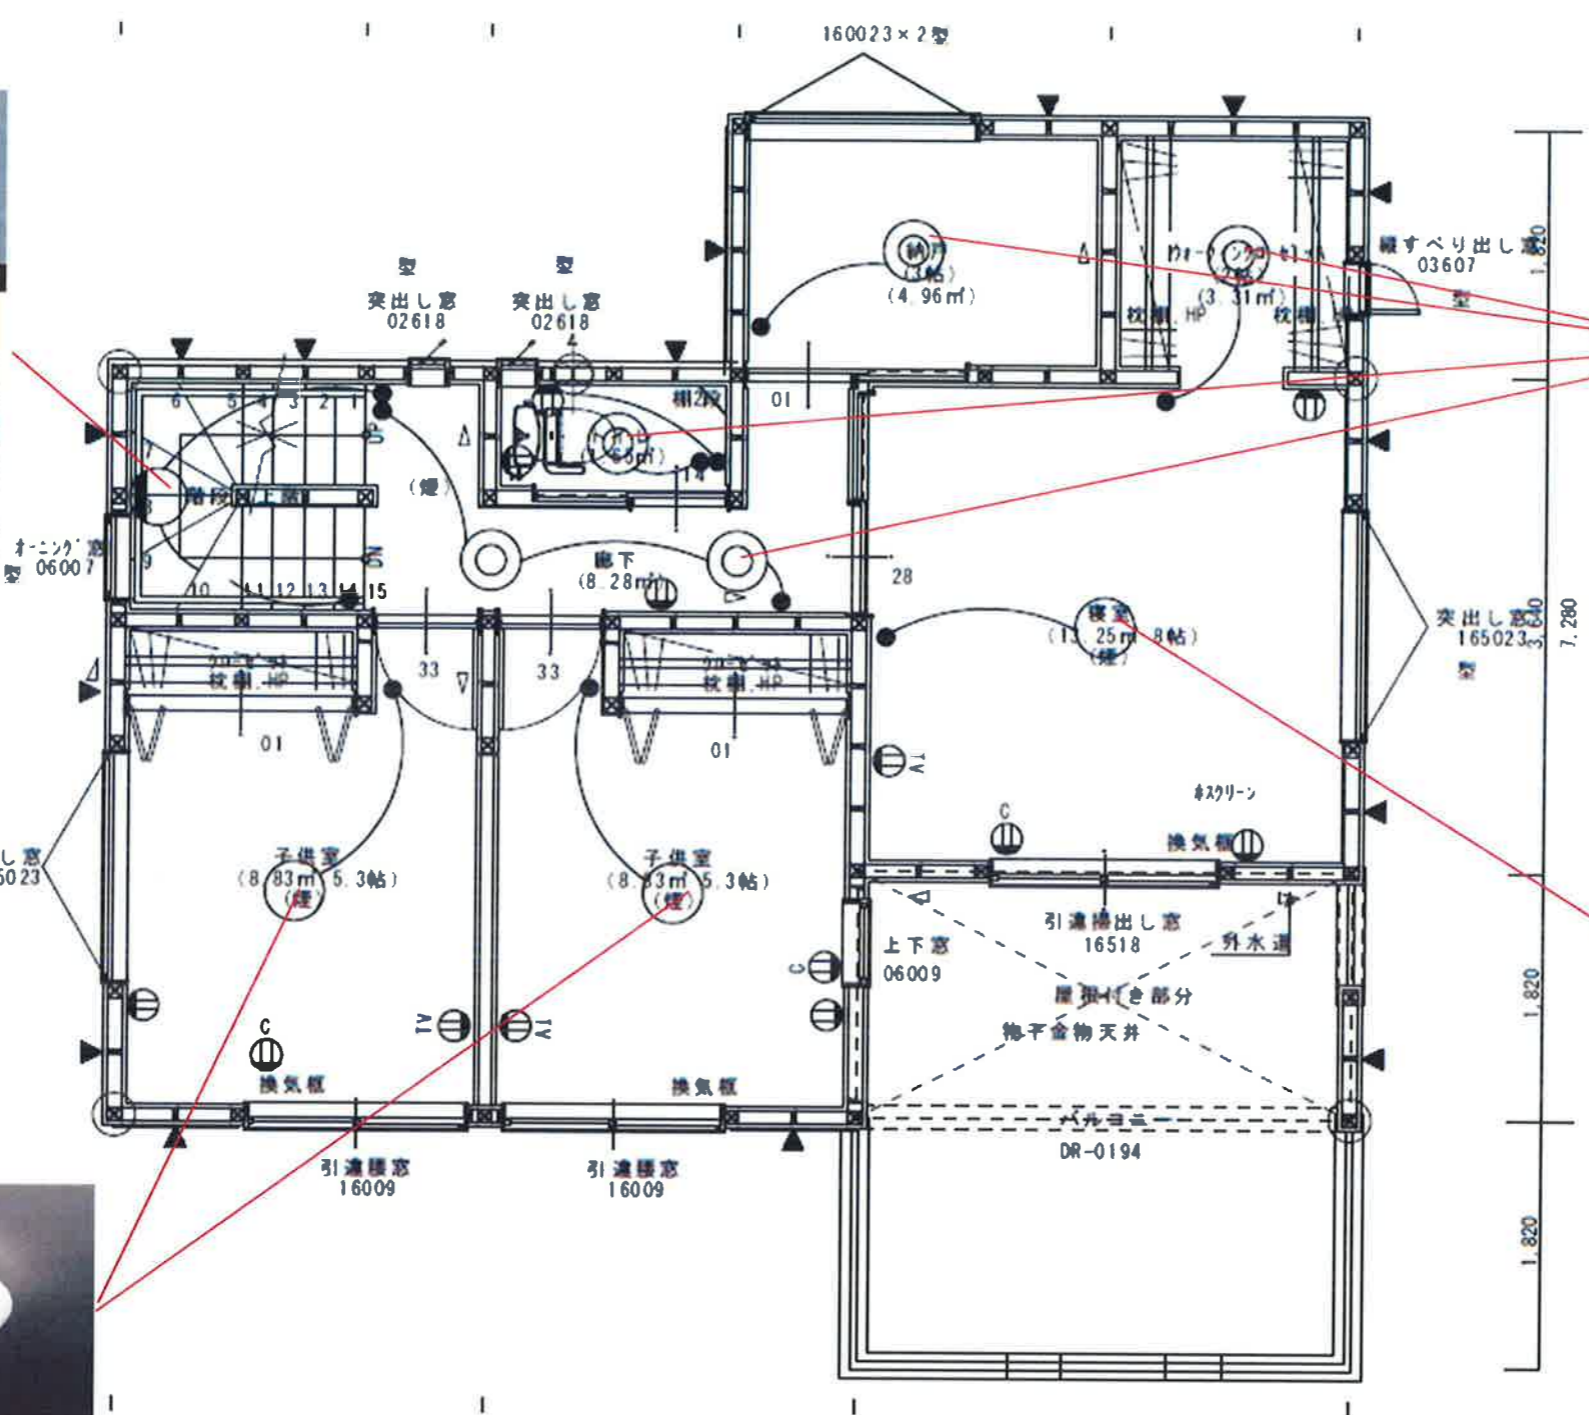

160023 × 2型

1.820
1.820
1.820
7.280