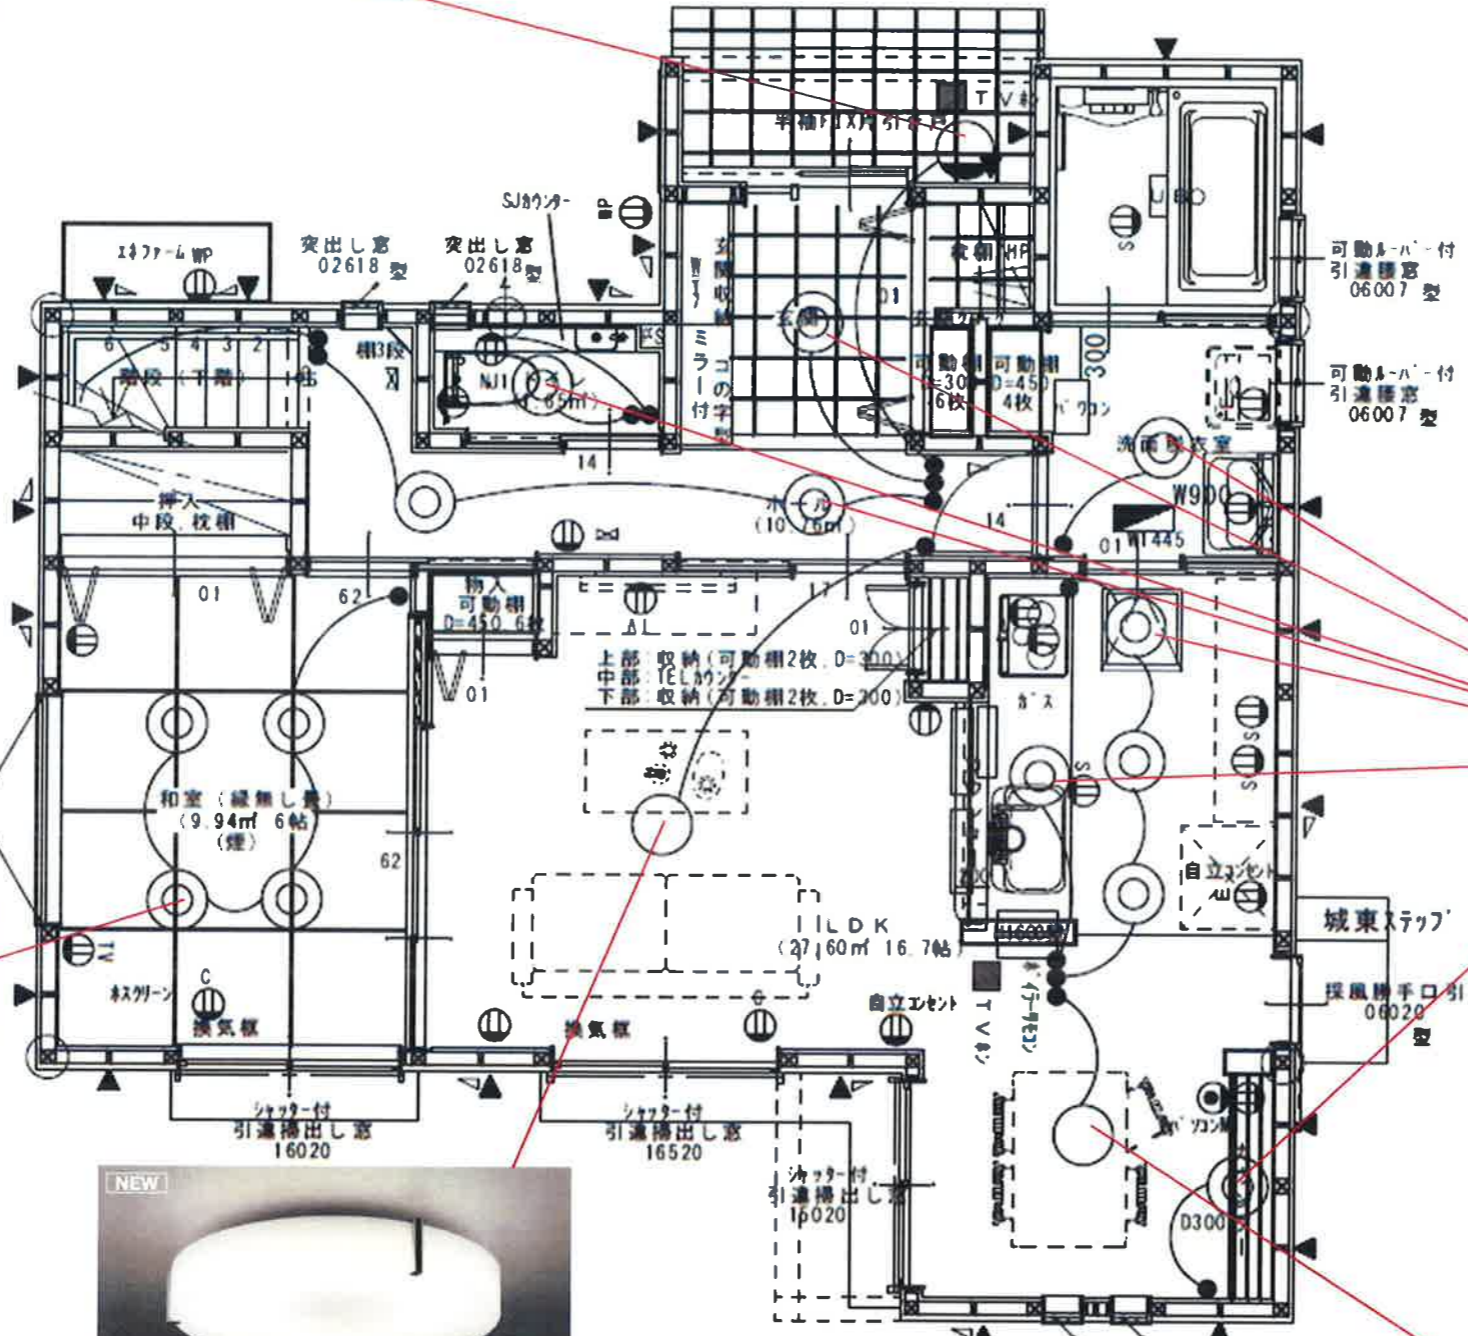

**AU 38389 L** (電球色) **LED**  
 希望小売価格 ¥24,000 (税抜)

消費電力	色温度	演色性	定格光束	照度
9.9W	2700K	Ra82	295 lm	33.1 lm/W

- LED
- プラスチック・黒色塗装
- アクリル・乳白色
- 高・301 幅・113 出幅・87mm 重・0.9kg
- 光源寿命:40,000時間
- 調光センサー付
- センサーモード切替可能
- 点灯照度調節可能
- 絶縁台不要
- 調光器との併用はできません

**AD 69999 L** (純白色) **LED**  
 希望小売価格 ¥4,600 (税抜)

消費電力	色温度	演色性	定格光束	照度
6.3W	5000K	Ra82	435 lm	69.0 lm/W

- LED
- アルミダイカスト・ファインホワイト塗装
- 重・0.4kg
- 光源寿命:40,000時間
- 8~25mmの材厚で取付けてください
- 傾斜天井に取付可能(55°まで)
- 配光は傾斜天井対応ではありません
- 調光器との併用はできません
- 照射近接限度 10cm

**AD 69988 L** (電球色) **LED**  
 希望小売価格 ¥4,600 (税抜)

消費電力	色温度	演色性	定格光束	照度
7.3W	2700K	Ra82	435 lm	59.6 lm/W

- LED
- アルミダイカスト・ファインホワイト塗装
- 重・0.4kg
- 光源寿命:40,000時間
- 調光範囲(100~約1%)
- 材厚8~19mm未満の時、取付必要高78mm
- 材厚19~25mmの時、取付必要高89mm
- 傾斜天井に取付可能(55°まで)
- 配光は傾斜天井対応ではありません
- 別売適合調光器 (AE36745E ¥12,000(税抜))
- 照射近接限度 10cm