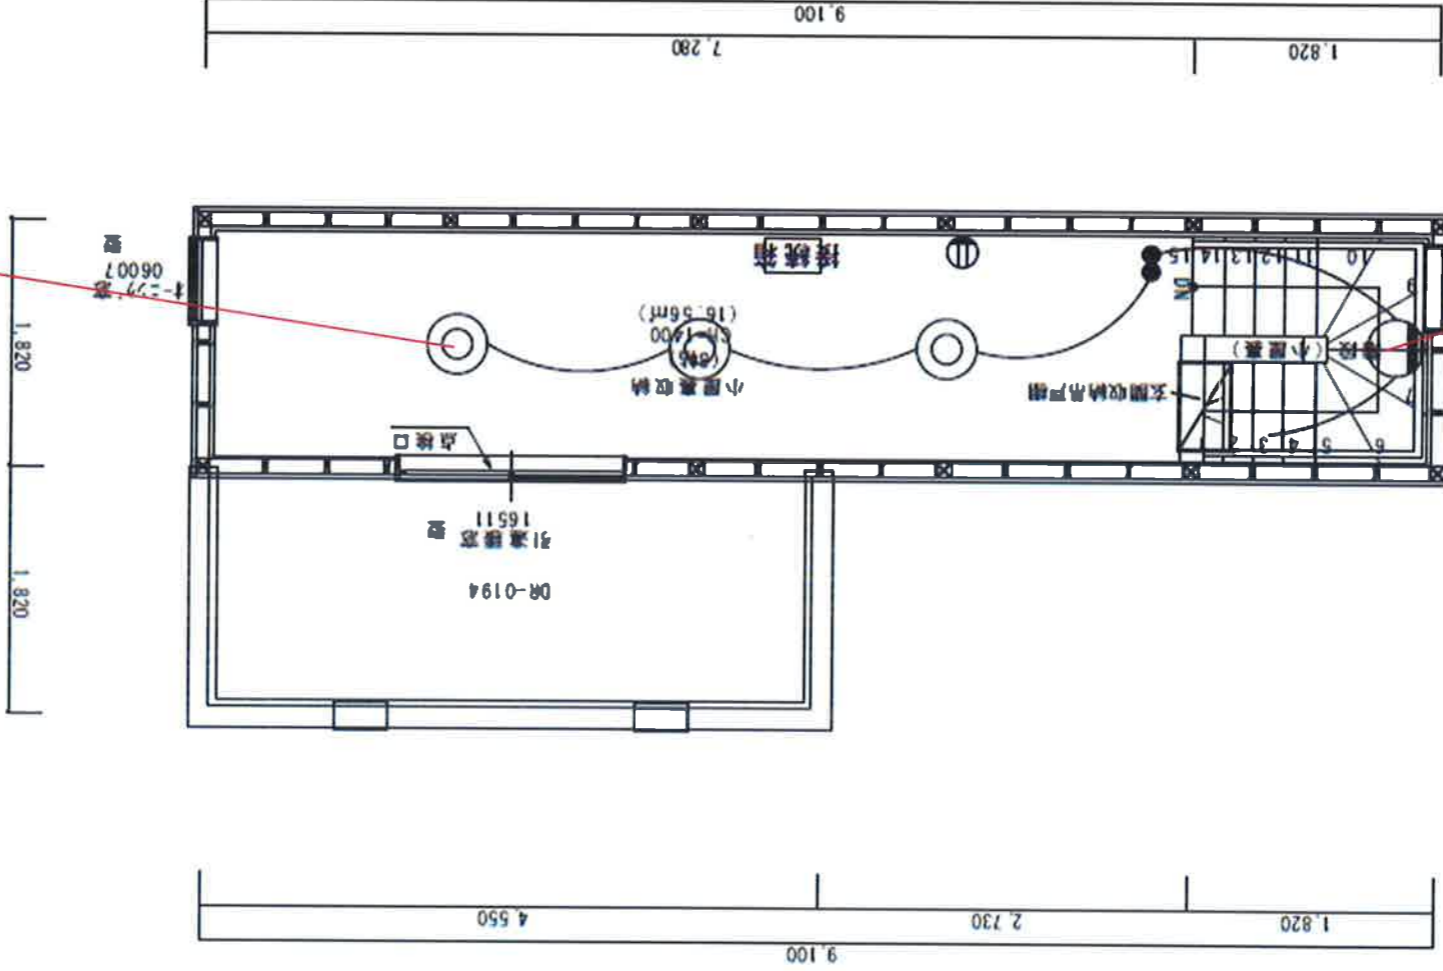

◆ALUMINUM  
アルミダイオード  
フラットトップ  
防塵・防湿  
FLATFACE  
防熱天井対応  
取付ネジ  
0.25mmの穴で取付してください

◆耐天体に取付可能(55°まで)  
◆配光は横断天井対応ではありません  
◆調光器との併用はできません  
◆照射距離 10cm

70  
92  
76  
135  
435

◆LED  
消費電力 6.5W 光束 477lm  
寿命 50,000時間  
色温度 Ra82 310lm  
色温度 Ra82 477lm