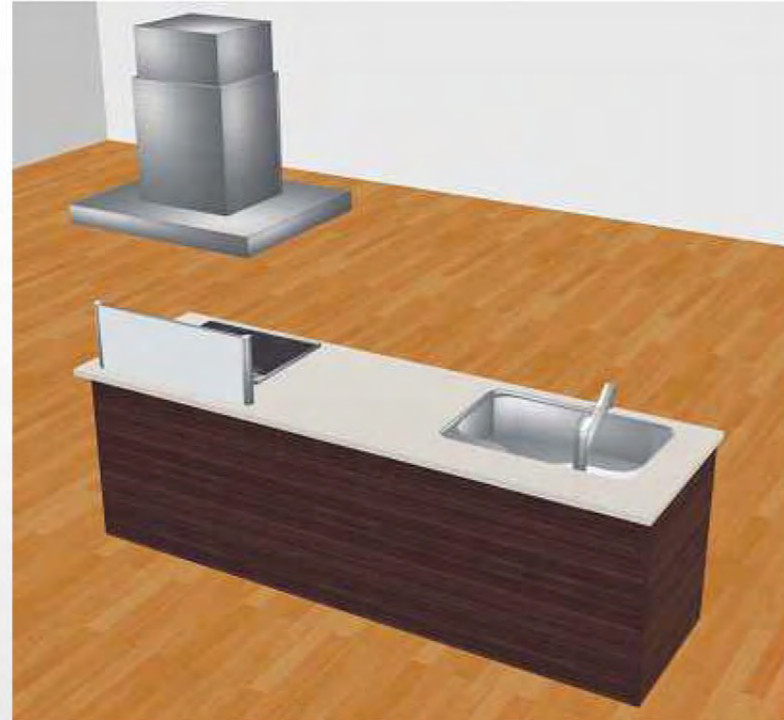

キッチンパネル レンジフード整流板

ホーローは表面がガラス質なので、水や汚れが染み込みません。お手入れはサッと拭くだけ。油汚れもカンタンに落とせます。

■熱にも強い

コンロ回りでも安全。変色・変形もありません。

■マグネットで便利

金属ベースなので、マグネット式の収納が使えて便利です。

※画像はイメージです。

カラーバリエーション