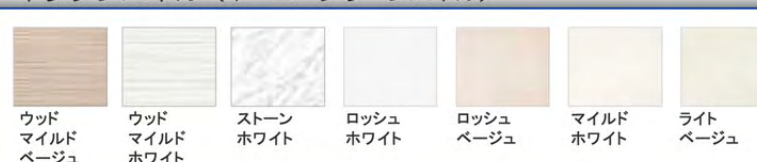

高圧メラミン化粧板

オレフィンシート

DAPコート

引手

■レール引手

レール引手 七宝レール引手(ブラウン) 七宝レール引手(ベージュ) 七宝レール引手(ホワイト)

■引手

PC415Cシリーズ PC208シリーズ GSシリーズ EDAシリーズ

ワークトップ

■アクリル人造大理石

ソリッドベージュ ソリッドグレー ソリッドホワイト プレーンホワイト

キッチンパネル (ホーロークリーンパネル)

ウッドマイルドベージュ ウッドマイルドホワイト ストーンホワイト ロッシュホワイト ロッシュベージュ マイルドホワイト ライトベージュ

特長

汚れやすく傷つきやすい場所に「高品位ホーロー」を採用

■他の素材にはない圧倒的な清掃性