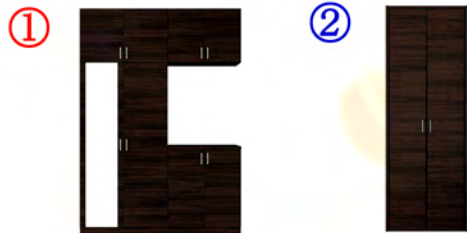

② クローゼット 両開き戸 O1型

新築工事ご提案プラン

① 玄関収納 Set 1 4 ミラー付