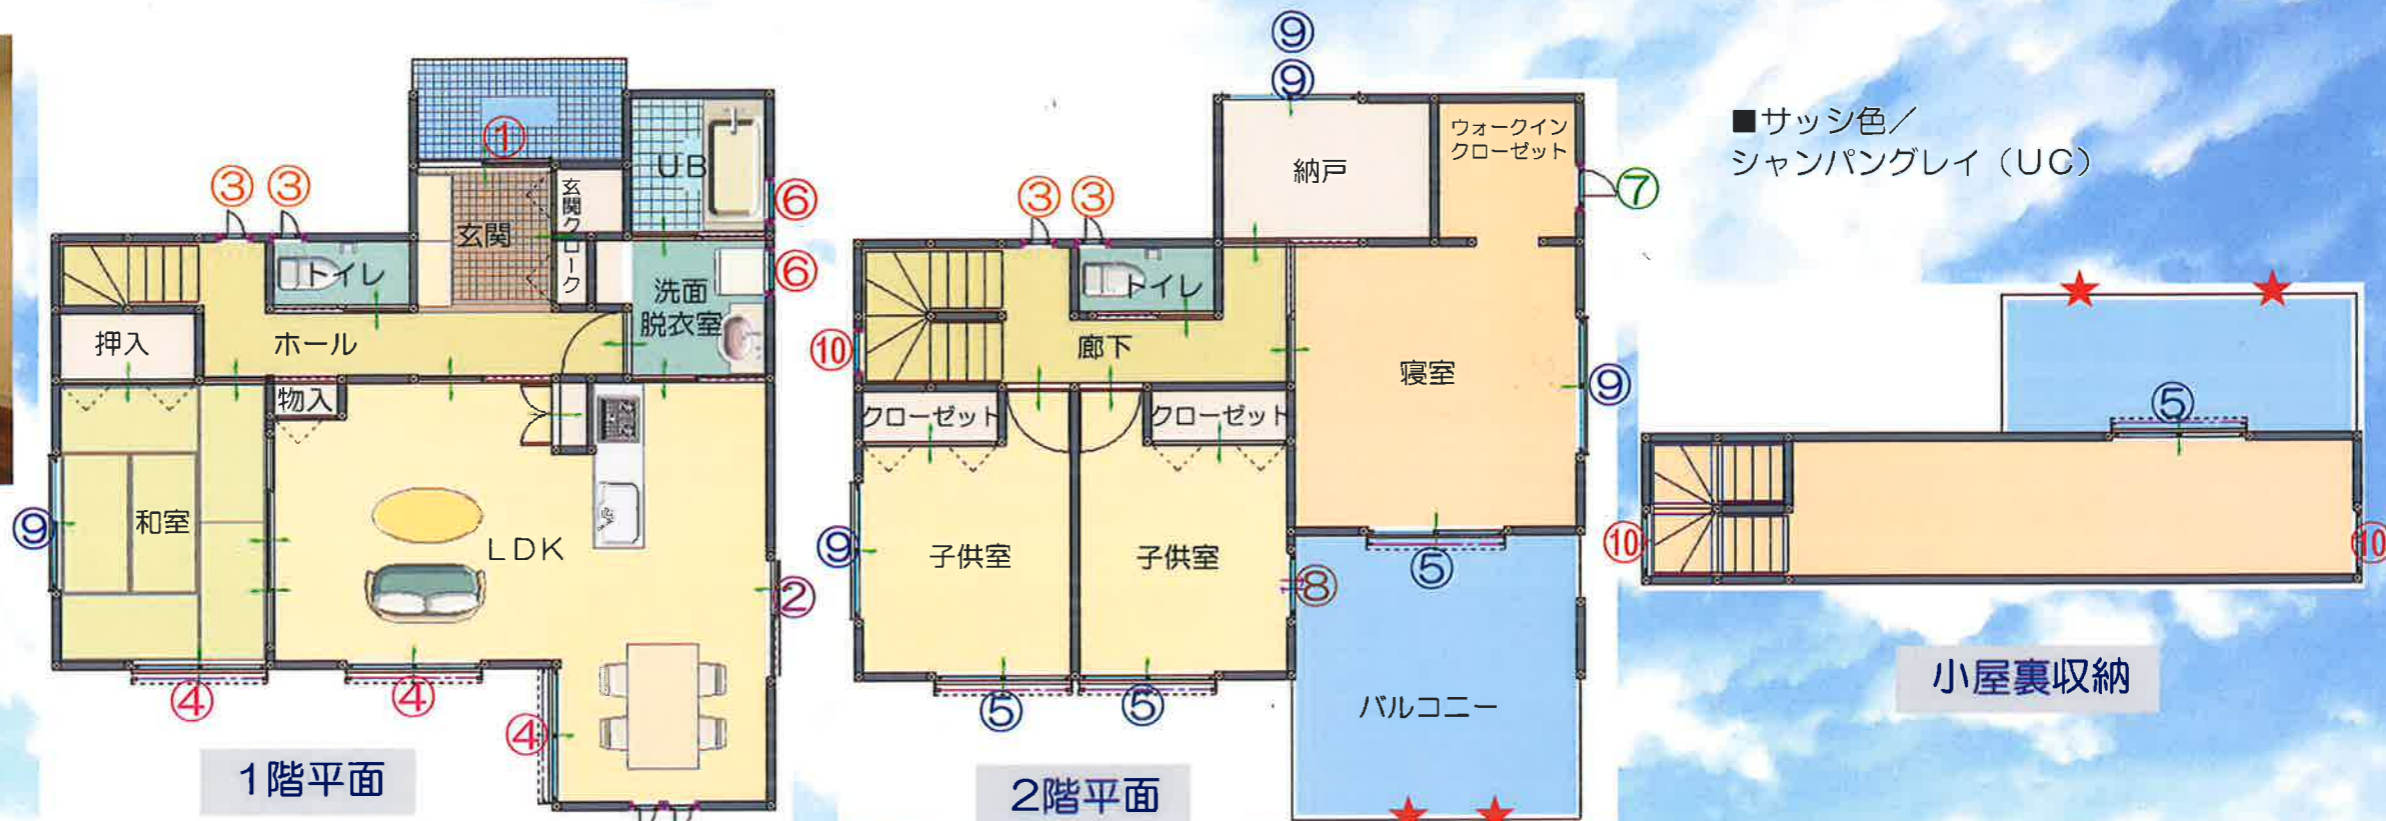

探風勝手口片引き戸
(クロス格子)