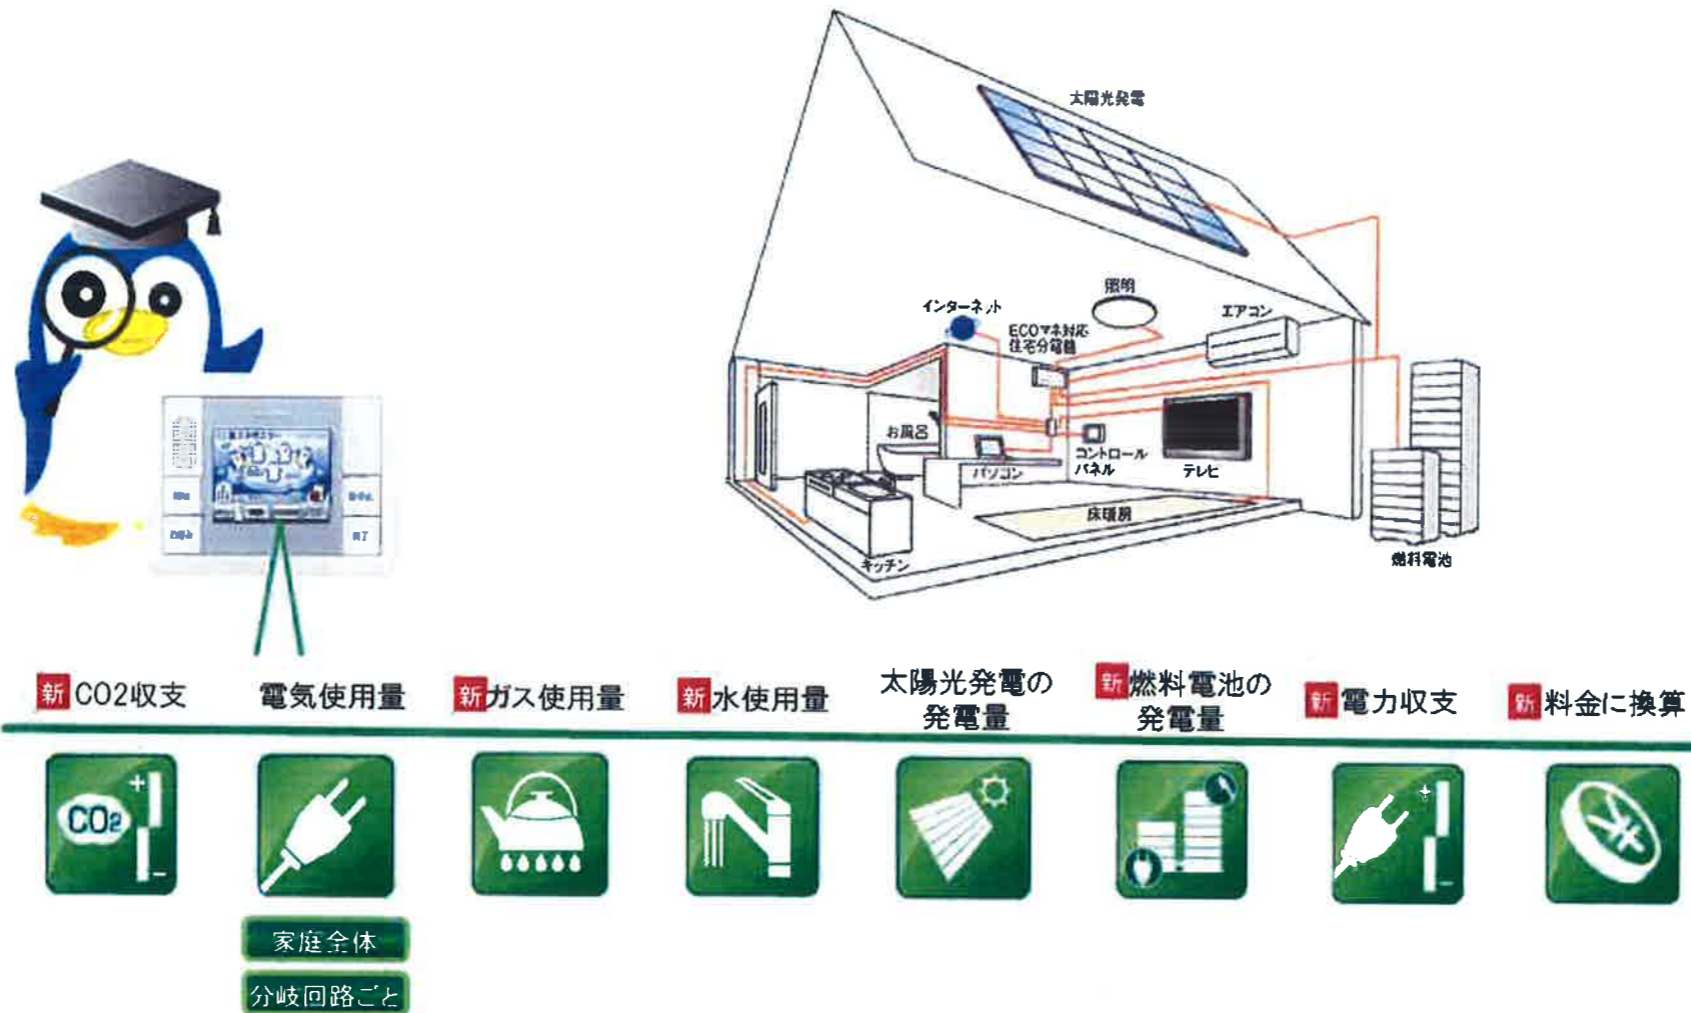

## ■ ECOマネジシステム(電気・ガス・水 計測タイプ) システム概要

8/35

家全体・回路別の電気使用量はもちろん、  
水道・ガスまで家全体のエネルギーを見える化します。

## ■ ECOマネシステム(電気・ガス・水計測タイプ) システム構成

9/35

主幹(家全体)+各回路(部屋・機器別)の電気とガス・水の使用量を見える化