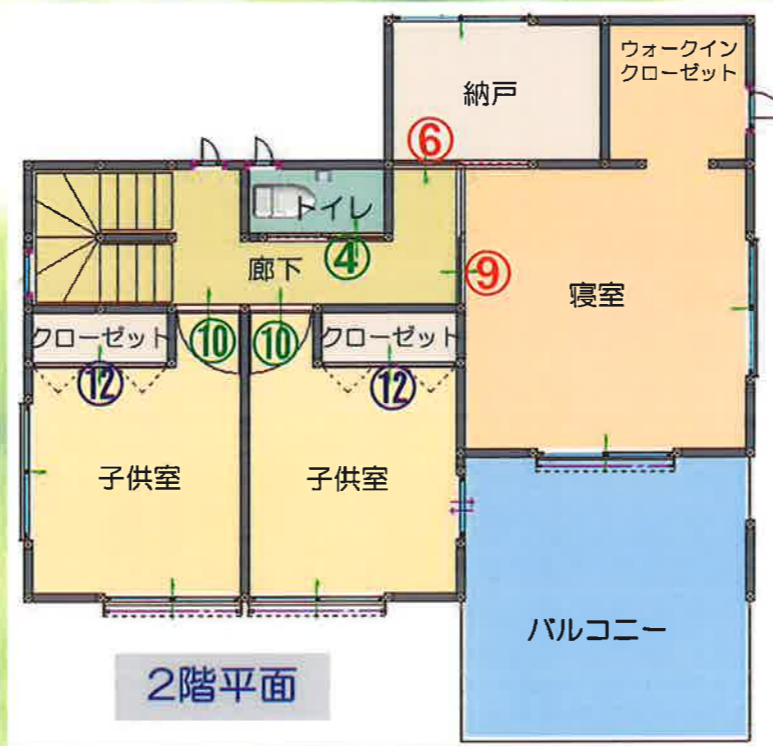

Interior Plan インテリアプラン

ウッテリア VS
STANDARD type

Color Variation

三協アルミ
SankyoAlumi

● 建具色 / チョコナット

小屋裏収納

F☆☆☆☆
内装仕上げに使用する「ホルムアルデヒド系建築材料」において、使用量の制限を受けない最高等級「F☆☆☆☆」をクリアしたホルムアルデヒド仕様の商品です。

4VOC
基準適合
環境と健康への配慮から、「4VOC基準適合」に取り組みしています。

低VOC
健康的な空気環境づくりのために、厚生労働省が推奨するVOC対策に取り組みしている商品です。

① 玄関収納
01型ミラー付

② 錠付き片開きドア
14型 (表示錠)

③ 片引き戸
17型

④ トイレ片引き戸
14型 (表示錠)

⑤ クローゼット
01型 (両開き)

⑥ 片引き戸
01型

⑦ 片引き戸3枚建て
62型

⑧ 片引き戸
62型

⑨ 片引き戸
28型

⑩ 片開きドア
33型

⑪ クローゼット
折れ戸01型

⑫ クローゼット
折れ戸01型