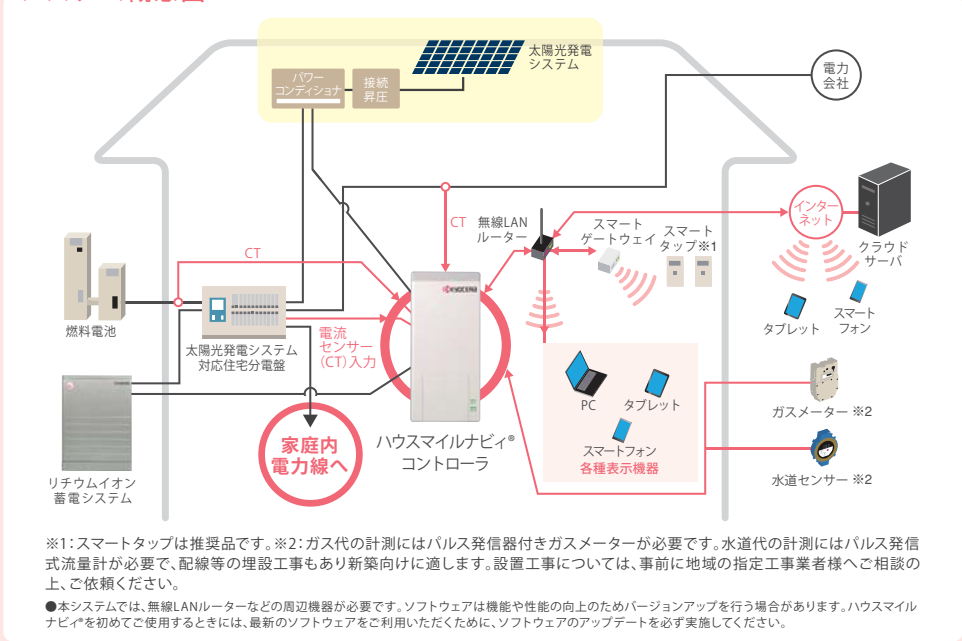

様々な
計測が可能
高機能HEMS

HOUSMILE-Navi[®]

ハウスマイルナビ

ECHONET Lite 対応

補助金 対象機器

無料! 「ハウスマイルナビ・アプリ」配信中!

お手持ちのタブレットやスマートフォンからダウンロードしてお使いいただけます。

ご自宅のエネルギー使用状況を様々な形で“見える化”。
詳細にチェックできる高機能型HEMS!

システム概念図

我が家のエネルギー状況を細かく 見える化[®]

太陽光発電システムの稼働状況※4はもちろん、最大32分岐※5の電力計測、ガス※2・水道※2の使用状況の確認が可能。エネルギー状況を細かく確認でき、エコライフをサポートします。

つくるエネルギー

太陽光発電 燃料電池

発電量表示

ためるエネルギー

蓄電池

充放電状況表示・設定

エネルギー使用量

電気

使用量表示

●家庭内の消費電力
●分電盤の分岐回路ごとの使用量表示

さらに

スマートタップ

コンセントや機器別に計測可能

ガス 水道

専用メーター※2を使用し、計測が可能

※4: 発電電力量のグラフ表示は最大50kWまでとなります。
※5: インテリジェント分電盤をご利用の場合。

たとえば、こんな形で“見える化”できます

表示画面例 (タブレットPCの場合)

常時表示画面

消費電力、太陽光発電・燃料電池の発電量、太陽光発電の売電量を表示します

蓄電池の充放電状況を表示します